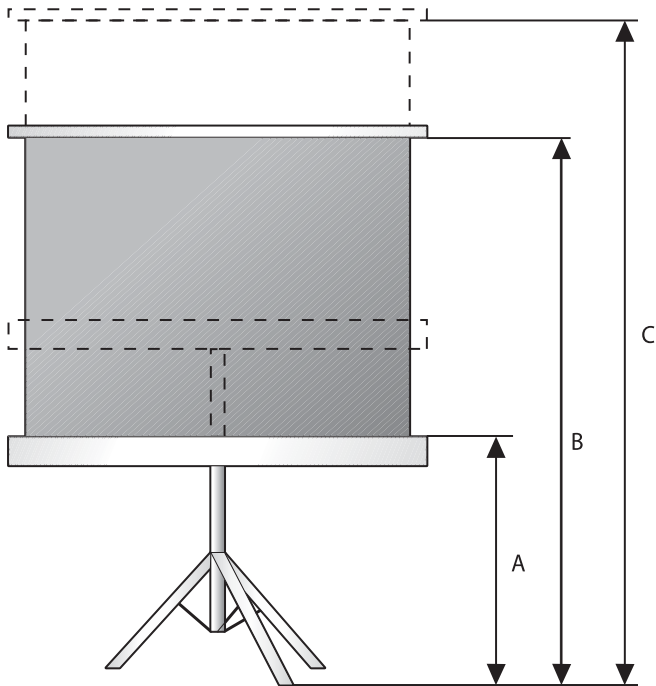

AFMETINGEN (SELECTEER EEN VAN ONZE STANDAARD MATEN EN GEEF HET BENODIGDE AANTAL)

Aspect Ratio	Scherm-formaat	Zichtmaat	Nominal Diagonaal		Gewicht	Transport-lengte	(A) Onderkant Zichtvlak	(B) Min. Hoogte	(C) Max. Hoogte	Doeksoorten		
	h x b cm	h x b cm	cm	inches	in kg	cm	cm	cm	cm	Matwit	Datalux	High Power
4:3	115 x 152	109 x 146	183	72	13	167	51	174	254			
	135 x 178	127 x 170	213	84	15	192	51	185	300			
	162 x 213	152 x 203	254	100	17	239	51	217	325			
	185 x 244	175 x 234	305	120	19	267	51	239	325			
16:9	114 x 213	104 x 203	234	92	17	239	51	175	196			
	142 x 244	132 x 234	269	106	19	267	51	193	213			
16:10	137 x 213	127 x 203	240	94	17	239	51	198	218			
	156 x 244	146 x 234	276	109	19	267	51	217	237			
1:1	152 x 152	146 x 146			13	167	51	217	282			
	178 x 178	172 x 172			15	192	51	243	325			
	213 x 213	207 x 207			18	239	51	278	325			
	244 x 244	238 x 238			19	267	51	307	325			

ACCESSOIRES

- Beschermhoes voor statief projectieschermen breedte 127 - 152 cm
- Beschermhoes voor statief projectieschermen breedte 178 cm
- Beschermhoes voor statief projectieschermen breedte 213 cm
- Beschermhoes voor statief projectieschermen breedte 244 cm

- Polyknit Skirting Kit breedte 152 cm
- Polyknit Skirting Kit breedte 178 cm
- Polyknit Skirting Kit breedte 213 cm
- Polyknit Skirting Kit breedte 244 cm

MAATVOERING

Project:	_____
Architect:	_____
Phone:	_____
Contractor:	_____
Phone:	_____
Supervisor:	_____
Phone:	_____
Supplier:	_____
Date:	_____
Revised:	_____